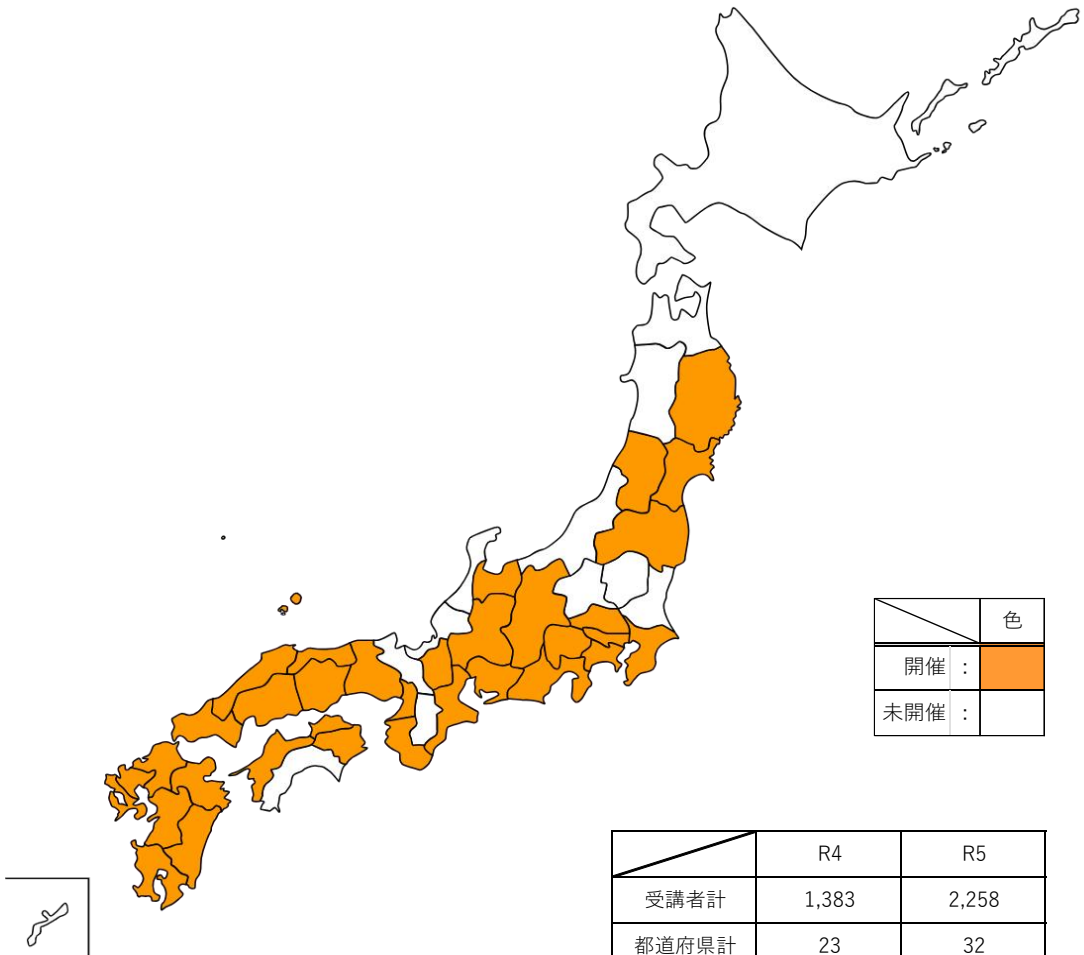

【開催県MAP】

	R4	R5
受講者計	1,383	2,258
都道府県計	23	32

地方	都道府県名	R4開催県	R5開催県
北海道	北海道		
東北	青森県		
	岩手県	○	
	宮城県	○	
	秋田県		
	山形県	○	○
	福島県		○
関東	茨城県		
	栃木県		
	群馬県		
	埼玉県	○	○
	千葉県	○	○
	東京都	○	○
	神奈川県	○	○
中部	山梨県	○	○
	新潟県		
	富山県	○	○
	石川県		
	福井県		
	長野県	○	○
	岐阜県	○	○
	静岡県	○	○
	愛知県	○	○

地方	都道府県名	R4開催県	R5開催県
近畿	三重県	○	○
	滋賀県	○	○
	京都府		
	大阪府	○	○
	兵庫県		○
	奈良県		
	和歌山県		○
中国	鳥取県	○	○
	島根県		○
	岡山県	○	○
	広島県	○	○
	山口県	○	○
四国	徳島県		○
	香川県		○
	愛媛県	○	○
九州	高知県		
	福岡県	○	○
	佐賀県		○
	長崎県		○
	熊本県		○
	大分県		○
	宮崎県		○
	鹿児島県	○	○
	沖縄県		